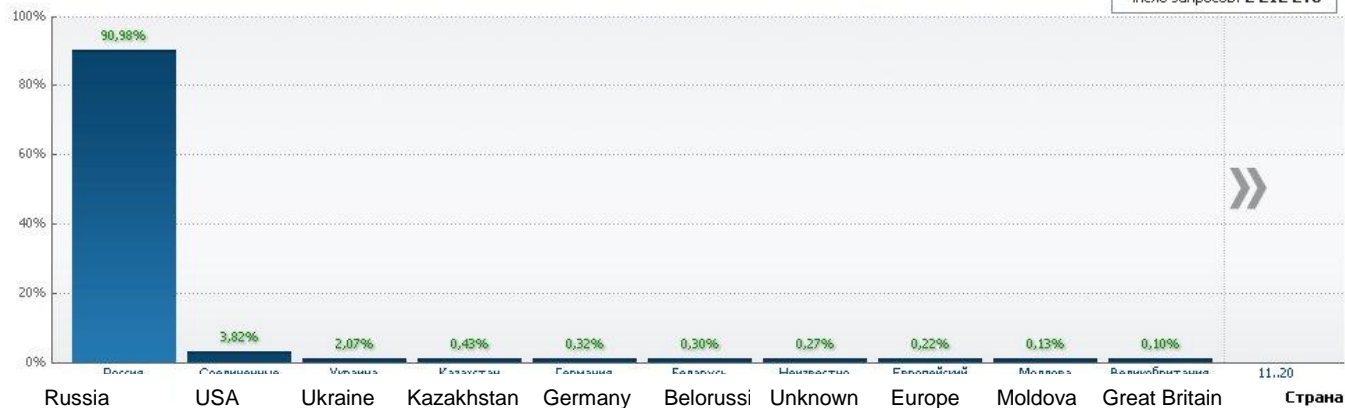

### Динамика DNS-запросов

## Распределение источников DNS запросов в зоне РФ по странам

СУММАРНО ПО СТРАНАМ

29 ноября 2010 года

« 2010 » янв фев мар апр май июн июл авг сен окт ноя дек  
1 2 3 4 5 6 7 8 9 10 11 12 13 14 15 16 17 18 19 20 21 22 23 24 25 26 27 28 29 30

параметры отчета

период: сутки  
вид: график  
таблица

экспорт:

% # Число запросов

Всего  
Число запросов: 2 212 273

Всего записей в отчете: 139