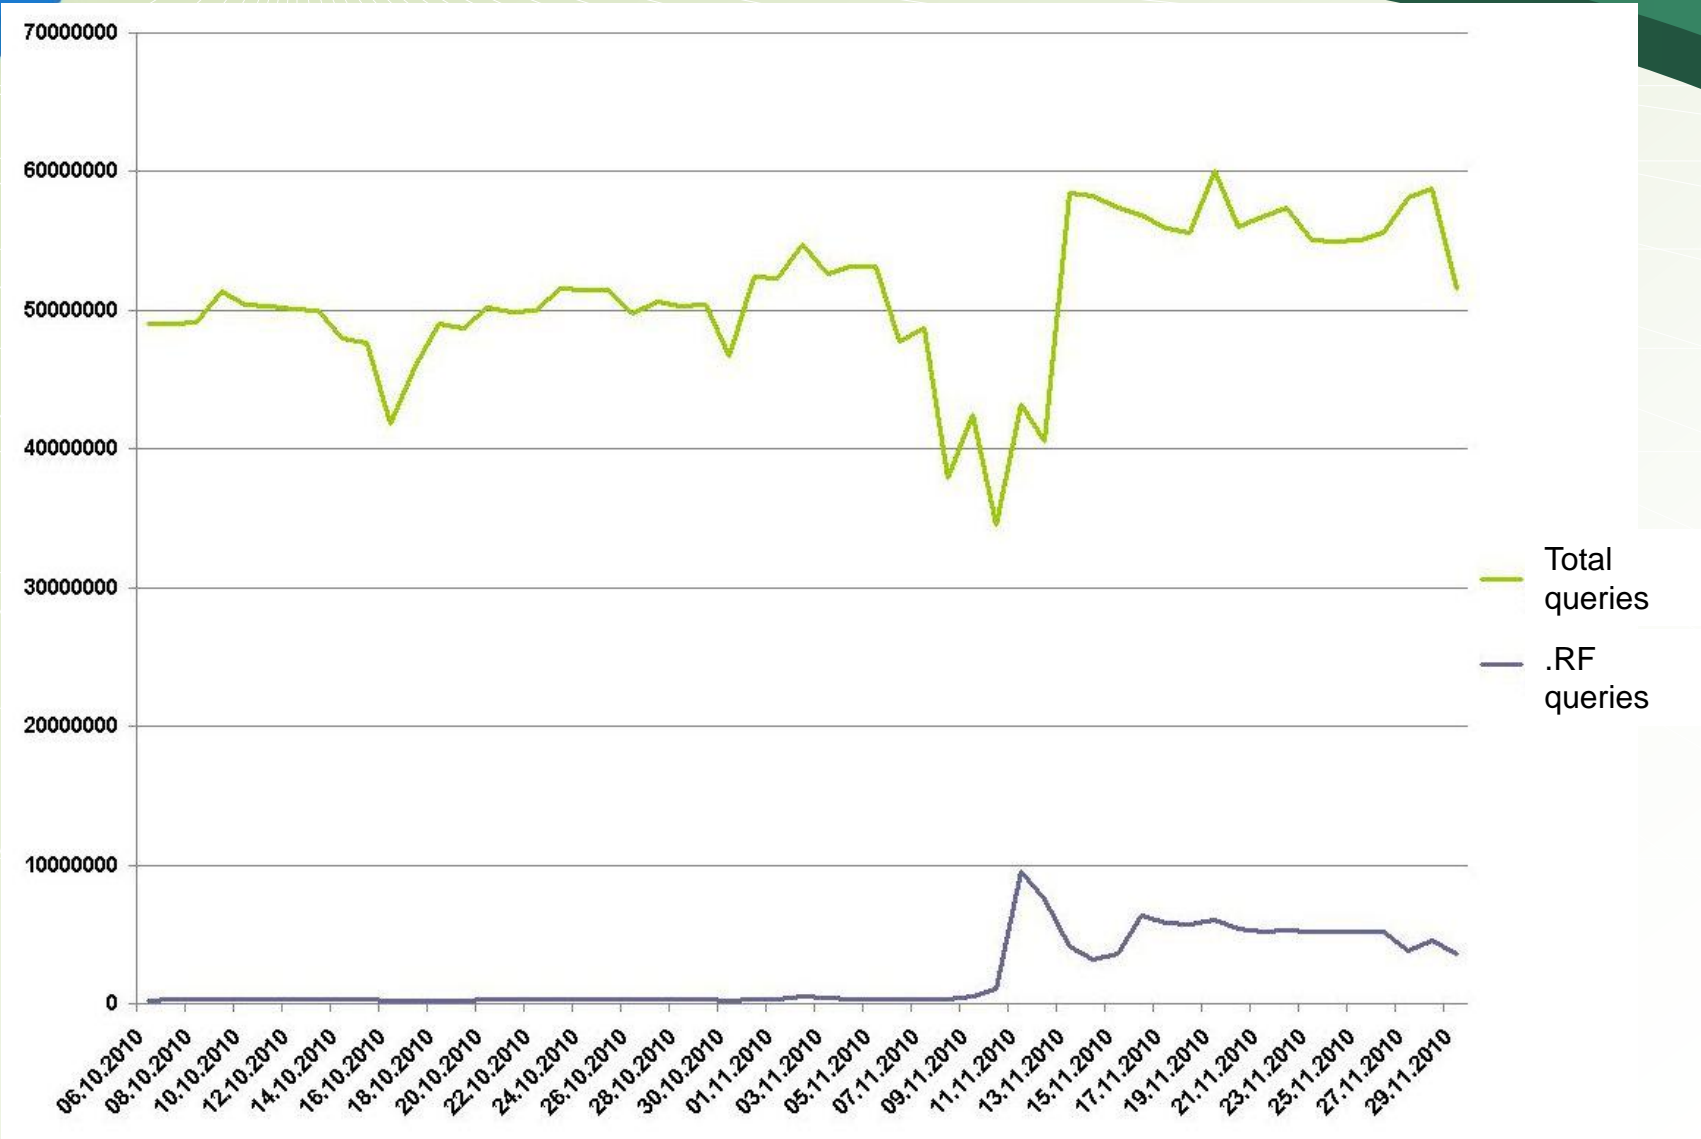

WHOIS-Queries