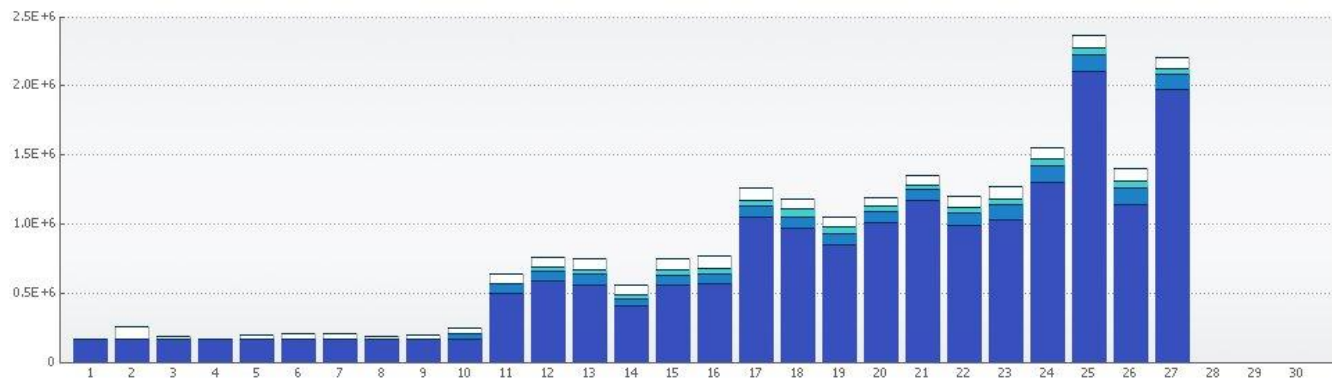

DNS Queries Dynamic

Московский Internet Exchange

Российские домены верхнего уровня

0 статистике Сводные отчеты Отчеты по зоне RU Отчеты по зоне SU Отчеты по зоне РФ

Источники DNS запросов

Ошибки в DNS запросах

Динамика DNS-запросов

- Распределение по странам
- Распределение по локальным узлам
- Распределение по регионам России
- Ошибки по странам
- Ошибки по локальным узлам
- Ошибки по регионам России

Динамика распределения DNS запросов в зоне РФ по странам

ноябрь 2010 года

« 2010 » янв фев мар апр май июн июл авг сен окт ноя дек

параметры отчета

период: месяц
вид: диаграмма с накоплением

экспорт:

% # Число запросов

Ноябрь, 2010

Страна

- Россия
- Украина
- Соединенные Штаты Америки
- Другие